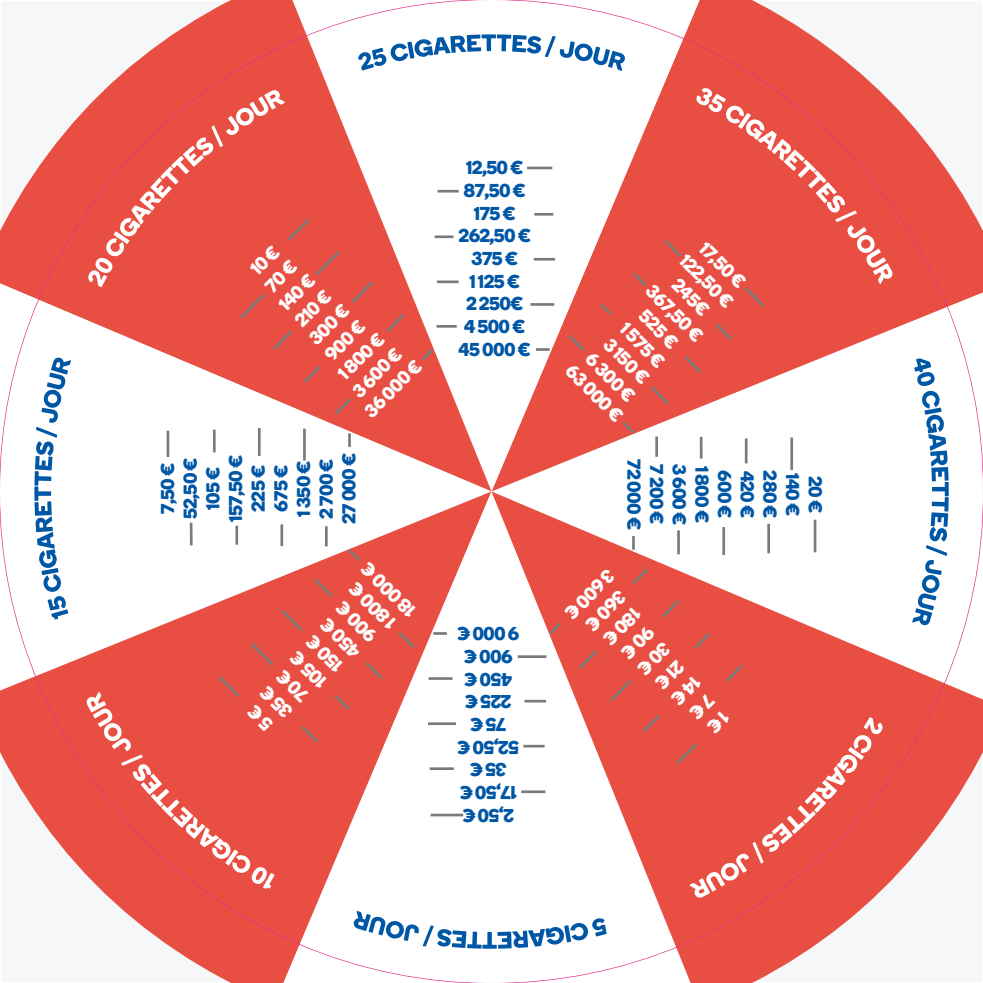

**Je calcule
mes économies !**

Économies établies sur un paquet de 20 cigarettes à 10,00 €. Coût Unitaire de 0,50 €.

VOUS FUMEZ

1 SEMAINE

3 SEMAINES

3 MOIS

1 AN

1 JOUR

2 SEMAINES

1 MOIS

6 MOIS

10 ANS

**En arrêtant,
vous économisez :**

**Vos efforts
payent :
on gagne
tous les jours
à arrêter
de fumer !**

RCS Paris 394 594 345